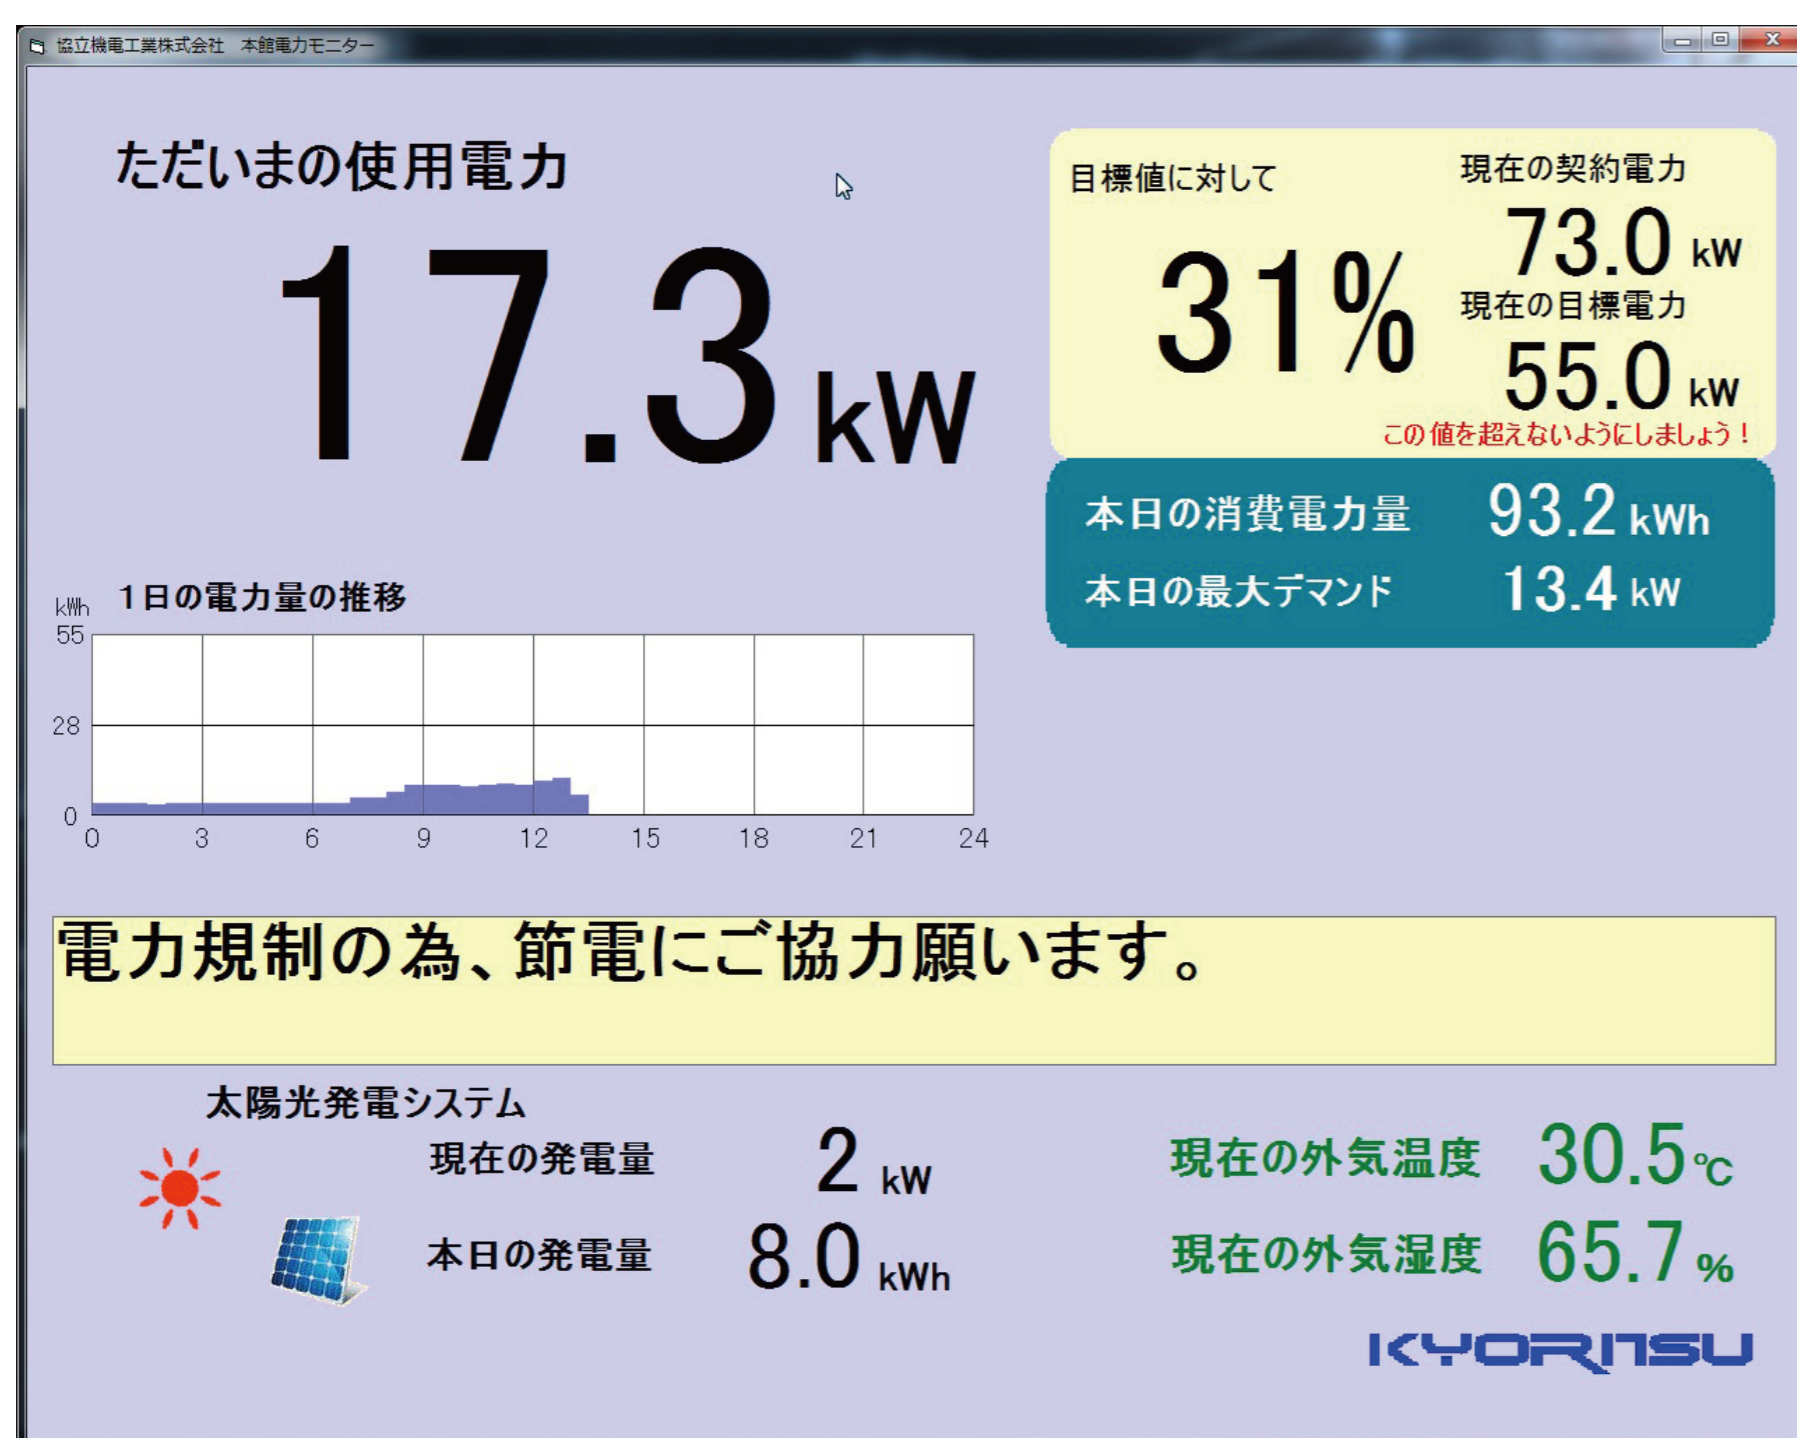

「Joy Watcher Suite」で電力監視

- 様々な用途のエネルギー監視を容易に構築できる開発ツール
- 充実した監視機能でエネルギー情報の全てを表示
- 警告表示や自動制御でエネルギー消費を抑制

把握したいデータを手軽に計測管理

システムにPLCを用いて、信号を取り込んで計測したり、別の既設設備のシステムからデータを取り込み、設備のエネルギー消費量や稼働実績を管理。様々なプロトコルのデータ解析や取り込み。

簡単にデータを取込んで見やすく表示

電力量計で計測したデータをZigNETを使用して集計、パソコンに転送されたデータをJoy Watcher Suiteに取り込み見やすく表示します。日ごとに集計したデータを記録管理できます。

いつでもどこでも電力監視

モバイルパソコンはもちろん、スマートフォンやタブレットなどにも表示できますので、いつでもどこでも電力監視が可能です。

弊社ではお客様のニーズに合わせた電力監視ソリューションをご案内します