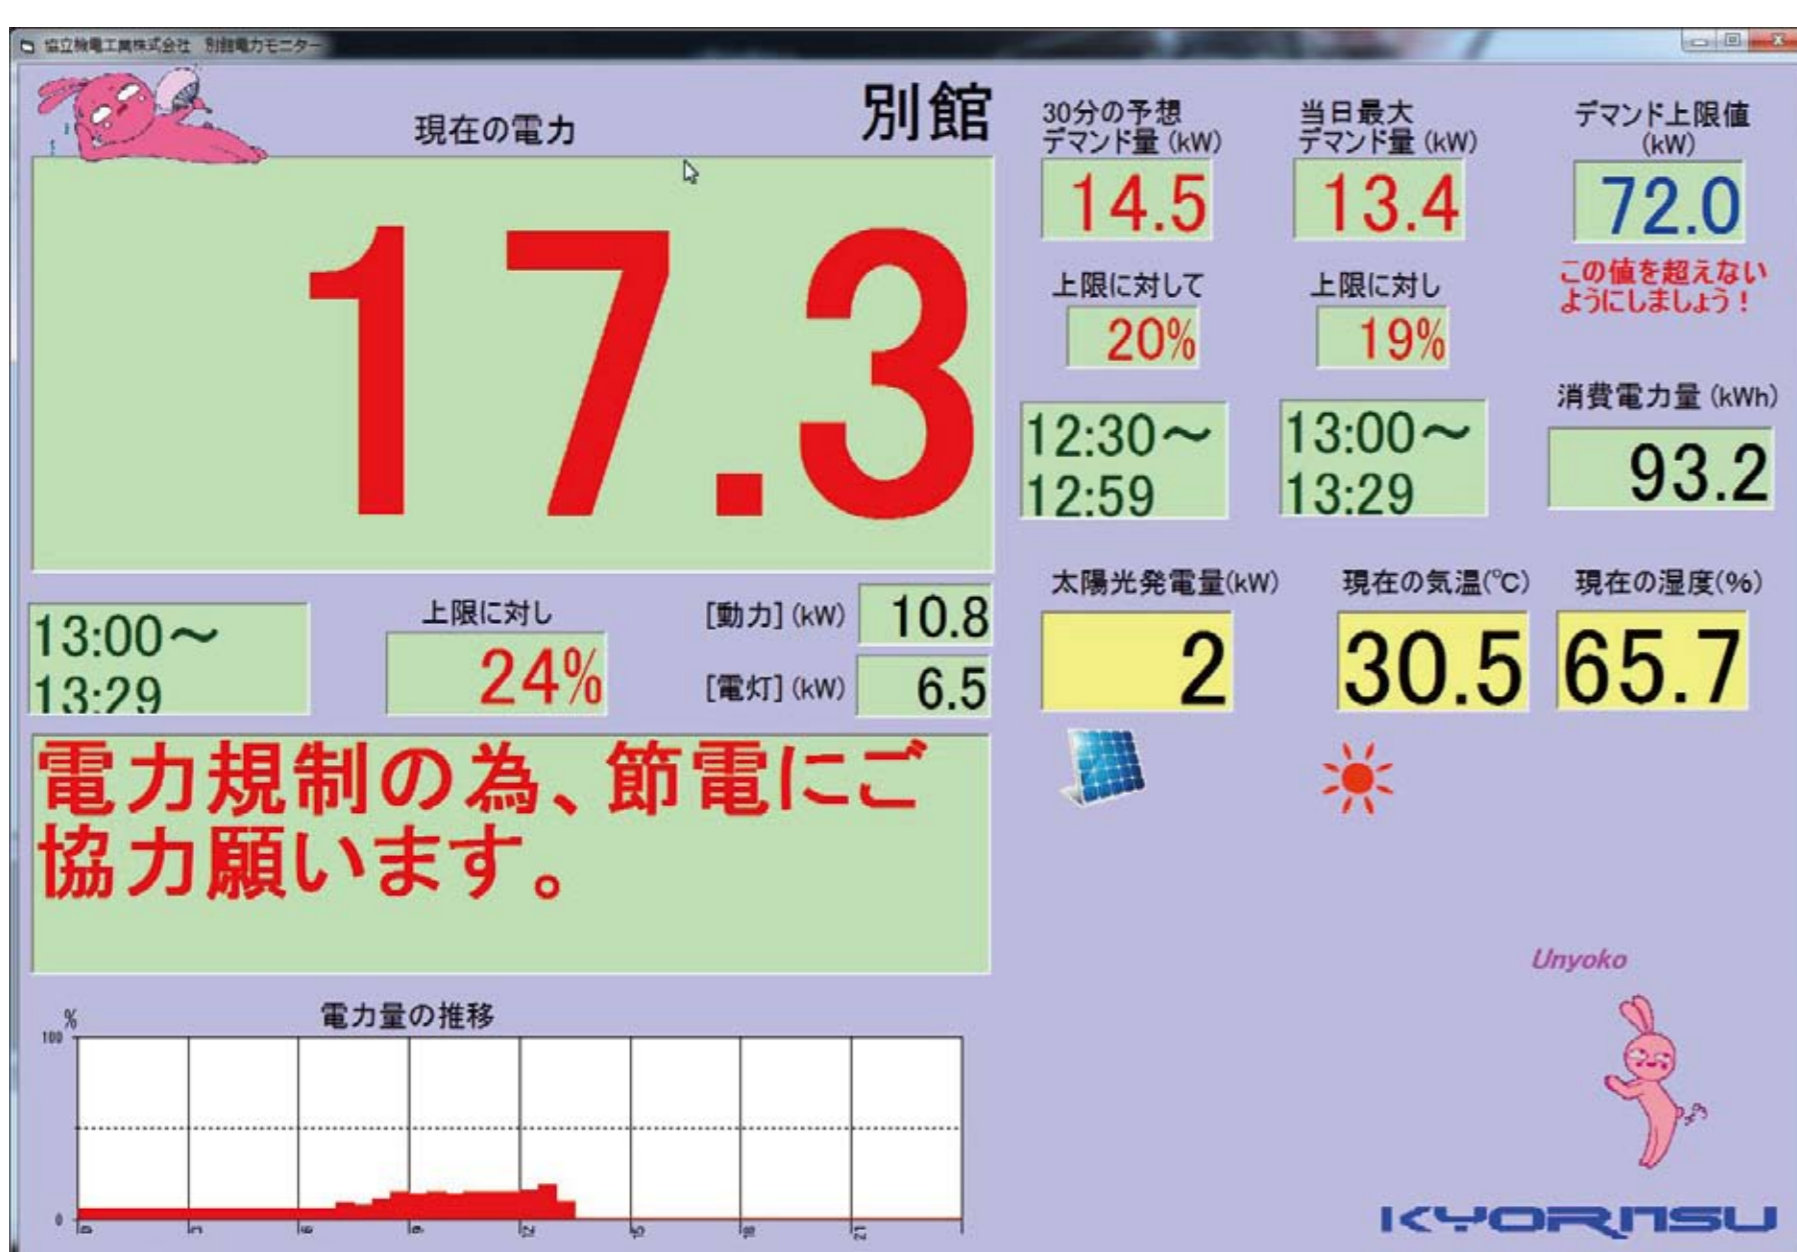

「Joy Watcher Suite」で電力監視

- 様々な用途のエネルギー監視を容易に構築できる開発ツール
- 充実した監視機能でエネルギー情報の全てを表示
- 警告表示や自動制御でエネルギー消費を抑制

把握したいデータを手軽に計測管理

システムにPLCを用いて、信号を取り込んで計測したり、別の既設設備のシステムからデータを取り込み、設備のエネルギー消費量や稼働実績を管理。様々なプロトコルのデータ解析や取り込み。

簡単にデータを取込んで見やすく表示

電力量計で計測したデータをZigNETを使用して集計、パソコンに転送されたデータをJoy Watcher Suiteに取り込み見やすく表示します。日ごとに集計したデータを記録管理できます。

いつでもどこでも電力監視

モバイルパソコンはもちろん、スマートフォンやタブレットなどにも表示できますので、いつでもどこでも電力監視が可能です。

弊社ではお客様のニーズに合わせた電力監視ソリューションをご案内します